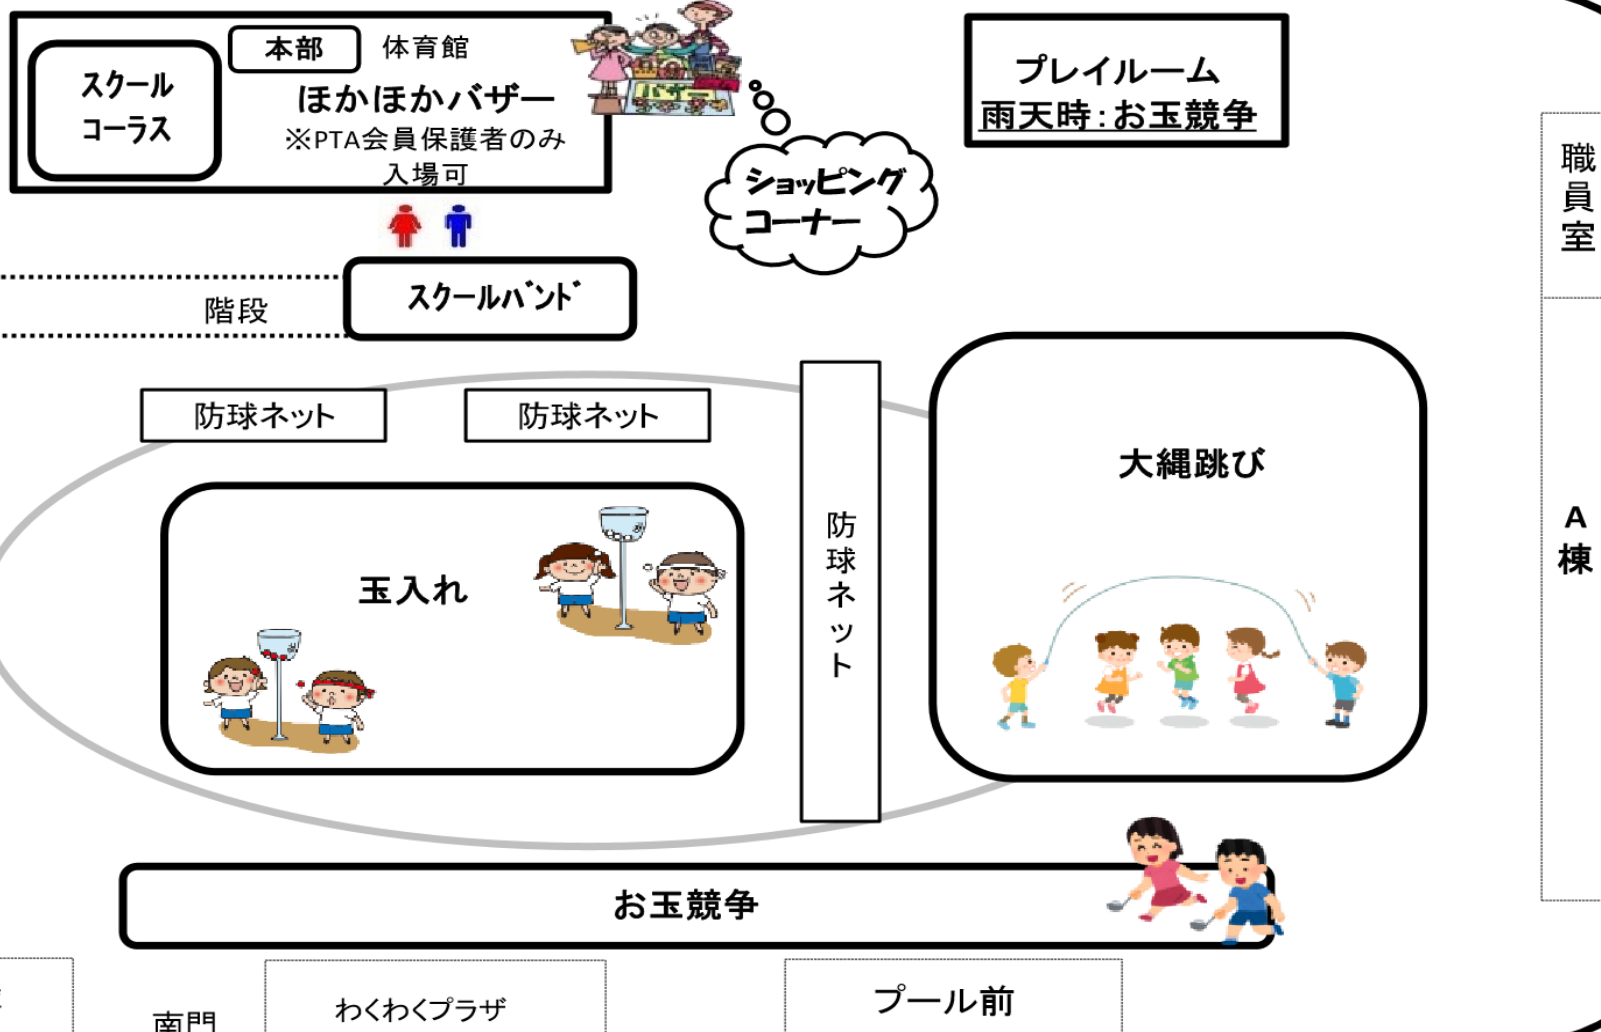

校庭

退場

※保護者の方のトイレはA棟1階保健室前と体育館前のトイレのみ使用できます。
※体育館は下足袋(靴入れ)をご持参のうえ、各自お持ち下さい。
※教室は、A棟のみの使用となります。