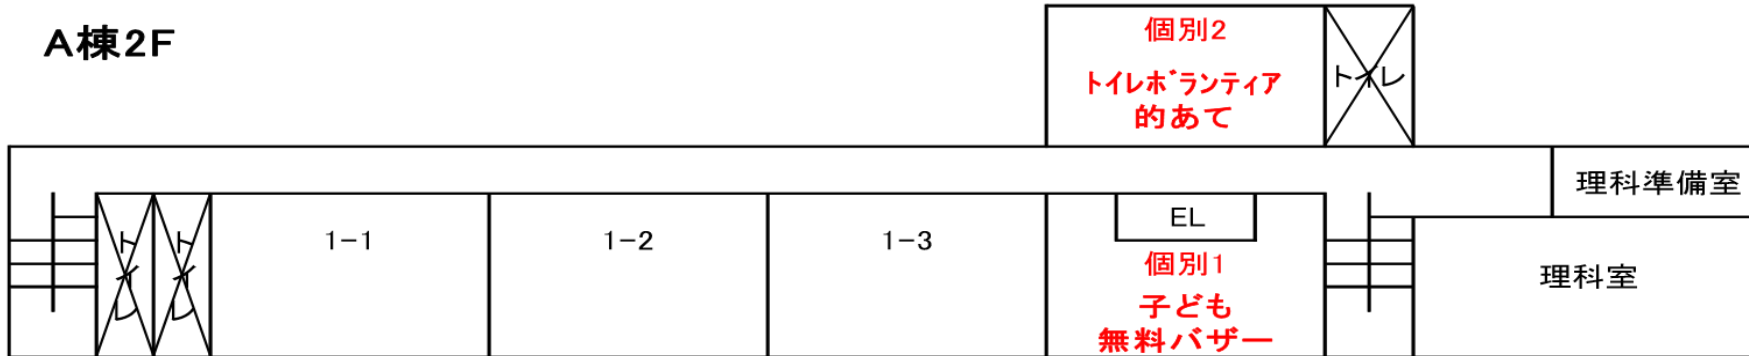

令和5年度 千代フェスタ会場案内図

開催日: 令和5年11月11日(土)
時間: 14:00~

教室

A棟4F使用不可

A棟3F

A棟2F

B棟昇降口

ベビーカー置き場

正門 入場

A棟1F

校庭

退場

※保護者の方のトイレはA棟1階保健室前と体育館前のトイレのみ使用できます。
※体育館は下足袋(靴入れ)をご持参のうえ、各自お持ち下さい。
※教室は、A棟のみの使用となります。