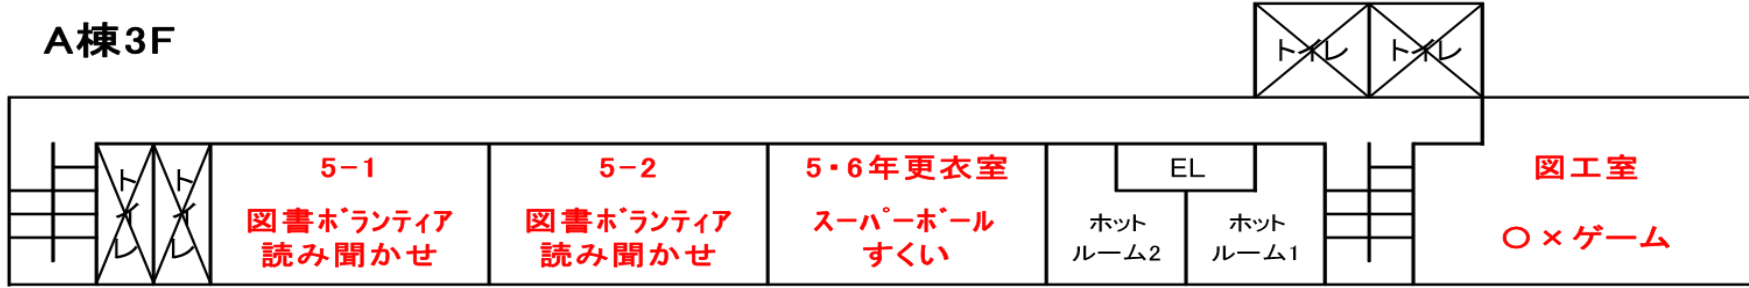

令和5年度 千代フェスタ会場案内図

開催日: 令和5年11月11日(土)
時間: 14:00~

教室

A棟4F使用不可

A棟3F