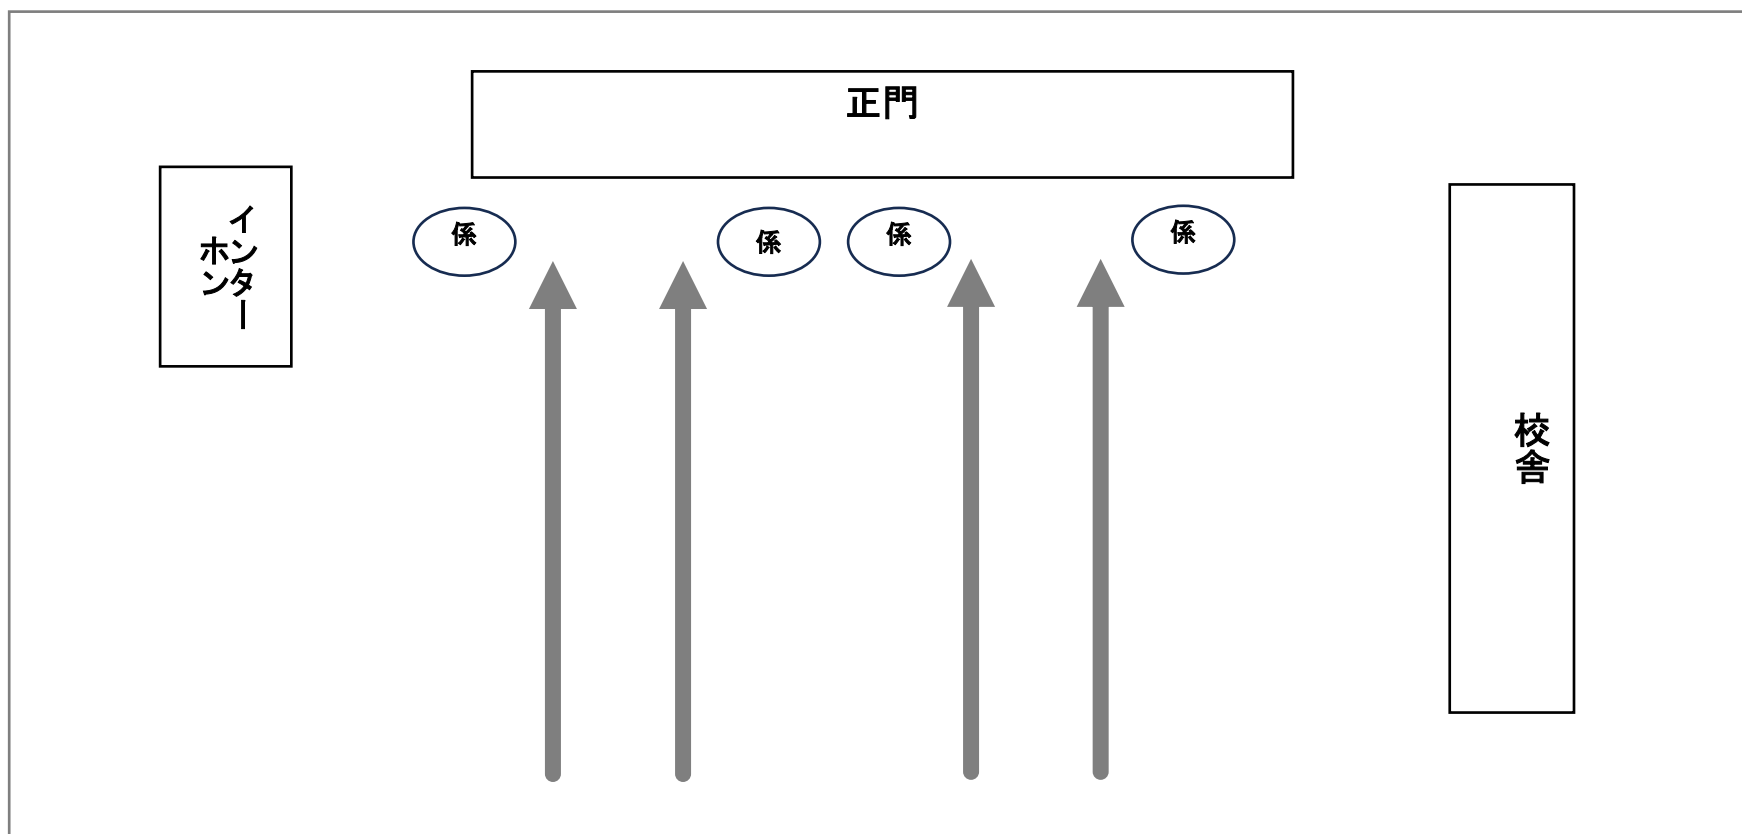

※ 4列に並んでご入場ください。
※ 千代フェスパスを表示させてお待ちください。

◆注意事項◆

- ◎ 千代フェスタは自由参加です。保護者の方はPTA会員の方のみ参加可能です。児童は全員参加できます。
- ◎ バザー会場は保護者の方が入場できます。児童は保護者と一緒の場合は入場できます。児童のみの入場はできません。お子様には現金を持たせないでください。現金の取り扱いは保護者の方のみとなります。
- ◎ バザー無料コーナーに入場できるのは児童のみとなります。未就学児のお子様は入場できません。未就学児のお子様は、外遊び、図書ボランティア、トイレボランティアのイベントに参加できます。
- ◎ 保護者による撮影は禁止となります。
- ◎ 靴置き場はありません。下足袋をご持参のうえ、各自お持ちください。
- ◎ ベビーカー置き場はB棟昇降口付近です。
- ◎ 各自ゴミはお持ち帰りください。
- ◎ 法令及び川崎市教育委員会の指導により、敷地内・敷地周辺は全面禁煙です。路上喫煙も行わないでください。
- ◎ 駐車場の用意がございませんので、車・バイク・自転車での来校はご遠慮ください。
- ◎ ペットなどの動物の持ち込みはご遠慮ください。
- ◎ 発熱や倦怠感など、体調不良がある場合は来校をご遠慮ください。
- ◎ 当日何かございましたら、体育館のPTA本部にお越しいただくか、赤いハッピを着た千代フェスタ委員にお声かけください。
- ◎ 各イベント内容、タイムスケジュール、会場図は裏面をご確認ください。

千代フェスタに関する質問は、こちらからお問い合わせください。
<https://kwchiyosyopta.wixsite.com/my-site/contact-8>